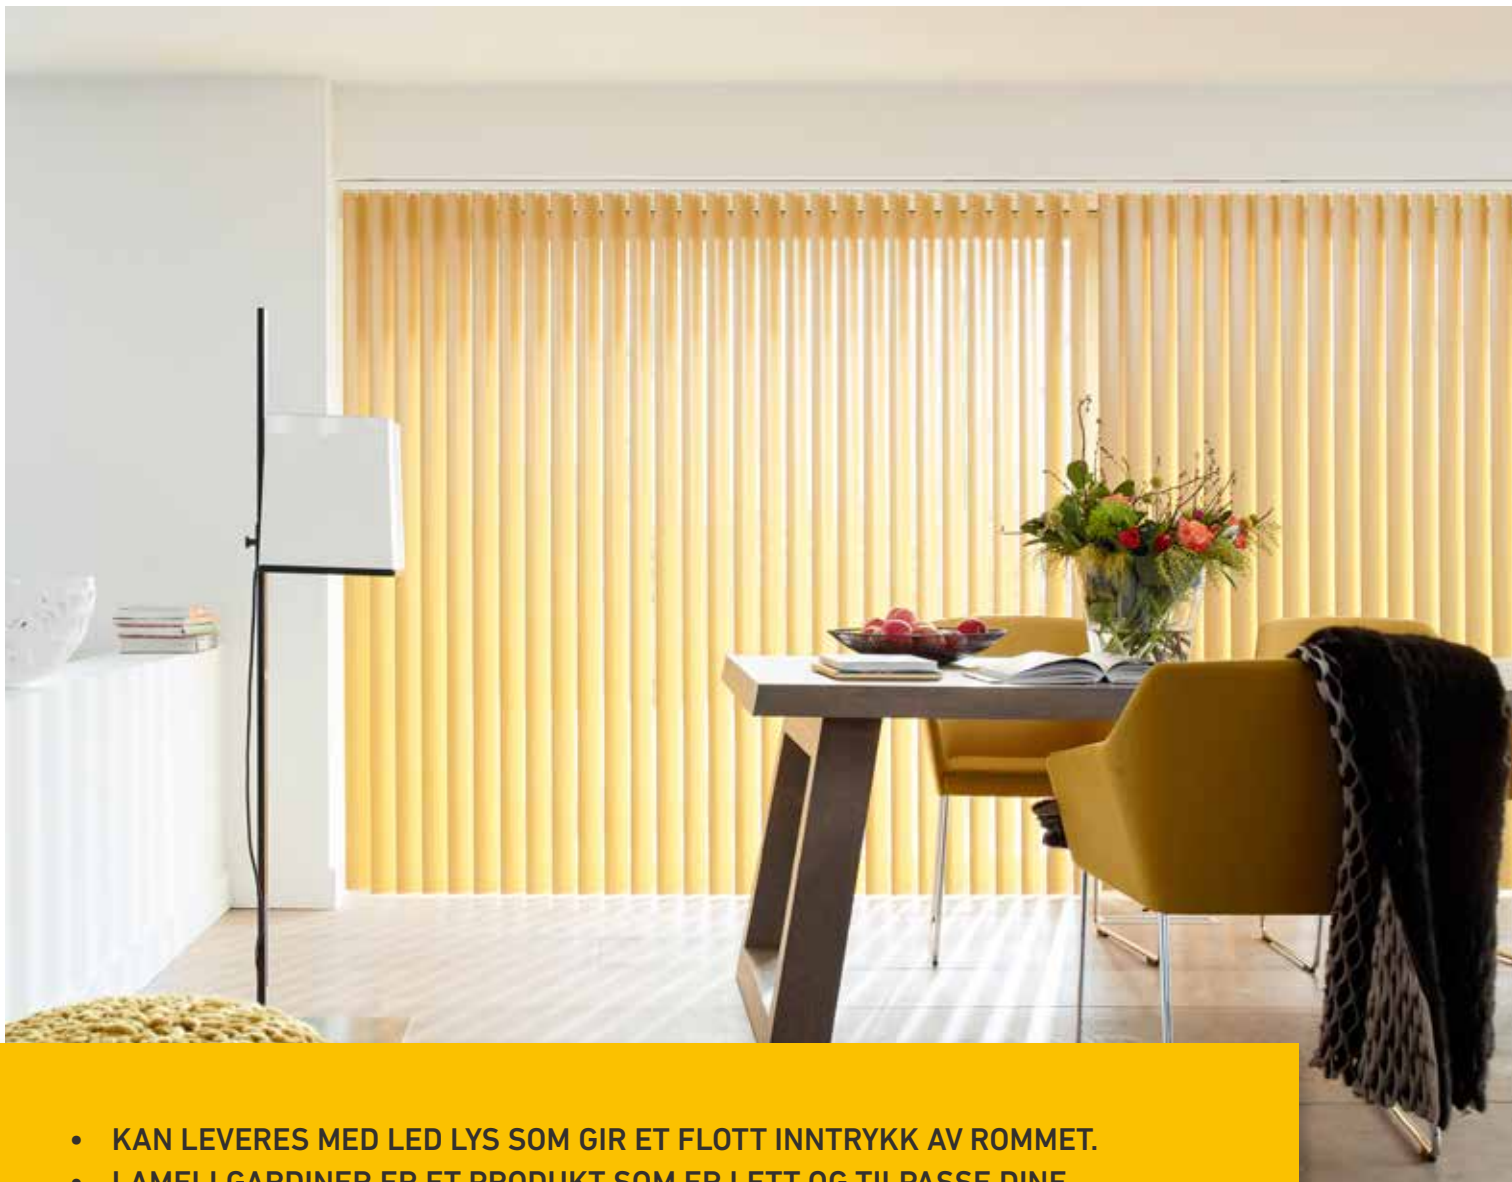

- KAN LEVERES MED LED LYS SOM GIR ET FLOTT INNTRYKK AV ROMMET.
- LAMELLGARDINER ER ET PRODUKT SOM ER LETT OG TILPASSE DINE SKJERMINGSBEHOV TIL ENHVER TID.
- LAMELLGARDINER EGNER SEG SPESIELT GODT TIL STORE VINDUSFLATER.
- LAMELLGARDINER LEVERES I 89 OG 127 MM BREDDE LAMELLER.
- STORT UTVALG AV DEKORATIVE OG FLOTTE TEKSTILER. LEVERES I OVER 250 FORSKJELLIGE TYPE STOFFER. FRA SCREEN TIL MØRKLEGGINGS DUKER.
- ENERGI OG VARMEBESPARENDE DUKER.
- MANGE BETJENINGSALTERNATIVER. MOTORISERING ER MULIG.